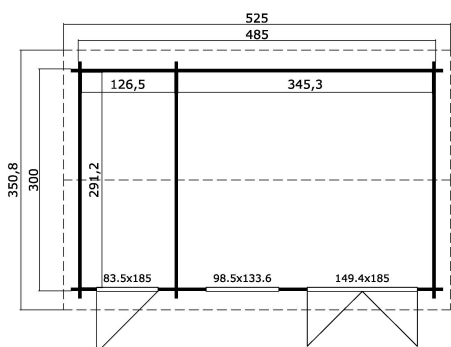

44
mm

2

8

VERPACKUNG: 1 PALETTE(N)

630 x 118 x 71 cm
1334 kg

EAN 4743329215996

DIMENSIONEN

Fläche	13.87 m2
Dachabmessungen	3.51 x 5.25 m
Rauminhalt m3	≈ 32.01 m3
Seitenwandhöhe	≈ 2.11 m
Firsthöhe	≈ 2.51 m
Vordach	≈ 20 cm

FENSTER & TÜR

1 x Doppeltür (DGP+*)	149.4 x 185.0 cm
1 x Einzeltür (TP+*)	83.5 x 185.0 cm
1 x Doppelfenster öffnet nach innen (DGP+*)	98.5 x 133.6 cm

*DGP+: Premium+ mit Isolierverglasung

*TP+: Premium+ Vollholz

DACH UND FUSSBODEN

Dachbretter	18x90 mm
Fussbodenbretter	18x90 mm
Dachfläche	18.90 m2
Dachwinkel	≈ 13 °
Imprägnierte Unterkonstruktion	70x45 mm

*Optional Dacheindeckung