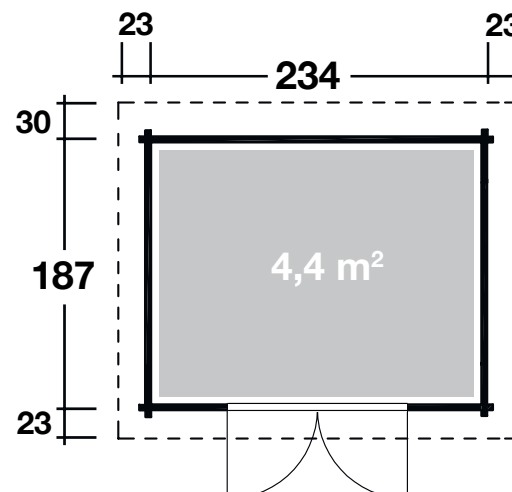

*Fundamenthölzer sind im Fußboden-Set enthalten. Fundamenthölzer sind für die Langlebigkeit der Häuser empfehlenswert.

Weitere Informationen finden Sie unter: www.finnhaus.de oder im aktuellen Katalog. Technische Änderungen, Druckfehler und Irrtümer vorbehalten.