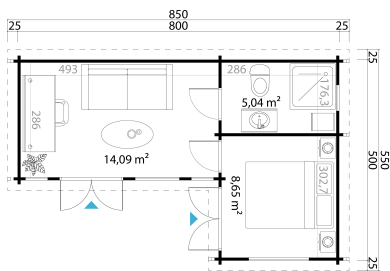

92
mm

6

0

5
YEARS
VERPACKUNG: 3 PALETTE(N)
850 x 114 x 60 cm
2020 kg630 x 114 x 70 cm
1750 kg200 x 114 x 75 cm
450 kg

EAN 4743329234652

DIMENSIONEN

Fläche	27.10 m ²
Dachabmessungen	8.50 x 5.50 m
Rauminhalt m ³	≈ 65.74 m ³
Seitenwandhöhe	≈ 2.29 m
Firsthöhe	≈ 2.43 m
Vordach	≈ 25 cm

FENSTER & TÜR

2 x Doppeltür (2+*)	158.0 x 200.0 cm
1 x Einzeltür (2+*)	158.0 x 200.0 cm
1 x Einzeltür (2+*)	82.7 x 200.0 cm
1 x Einzelfenster öffnet nach innen (2+*)	55.2 x 172.9 cm
1 x Einzelfenster öffnet nach innen (2+*)	55.2 x 172.9 cm
1 x Einzelfenster öffnet nach innen (2+*)	65.0 x 65.0 cm
2 x Einzelfenster öffnet nach innen (2+*)	150.0 x 51.0 cm
1 x Doppelfenster öffnet nach innen (2+*)	110.0 x 172.9 cm

*2+: 2+

DACH UND FUSSBODEN

Dachbretter	18x90 mm
Fussbodenbretter	18x90 mm
Dachfläche	36.75 m ²
Dachwinkel	≈ 2 °
Imprägnierte Unterkonstruktion	70x45 mm

*Optional Dacheindeckung