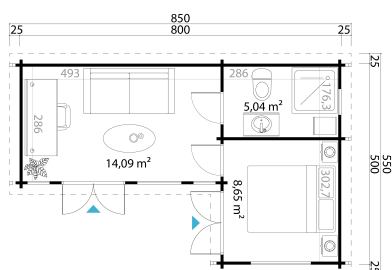

70  
mm

6

0

5  
YEARS
**VERPACKUNG: 2 PALETTE(N)**
850 x 114 x 87 cm  
2930 kg200 x 114 x 75 cm  
450 kg

EAN 4743329234638

**DIMENSIONEN**

Fläche	27.78 m <sup>2</sup>
Dachabmessungen	8.50 x 5.50 m
Rauminhalt m <sup>3</sup>	≈ 65.74 m <sup>3</sup>
Seitenwandhöhe	≈ 2.30 m
Firsthöhe	≈ 2.43 m
Vordach	≈ 25 cm

**FENSTER & TÜR**

2 x Doppeltür (2+*)	158.0 x 200.0 cm
1 x Einzeltür (2+*)	82.7 x 200.0 cm
1 x Einzeltür (2+*)	82.7 x 200.0 cm
1 x Einzelfenster öffnet nach innen (2+*)	55.2 x 172.9 cm
1 x Einzelfenster öffnet nach innen (2+*)	55.2 x 172.9 cm
1 x Einzelfenster öffnet nach innen (2+*)	65.0 x 65.0 cm
2 x Einzelfenster öffnet nach innen (2+*)	150.0 x 51.0 cm
1 x Doppelfenster öffnet nach innen (2+*)	110.0 x 172.9 cm

\*2+: 2+

**DACH UND FUSSBODEN**

Dachbretter	18x90 mm
Fussbodenbretter	18x90 mm
Dachfläche	36.75 m <sup>2</sup>
Dachwinkel	≈ 2 °
Imprägnierte Unterkonstruktion	70x45 mm

\*Optional Dacheindeckung