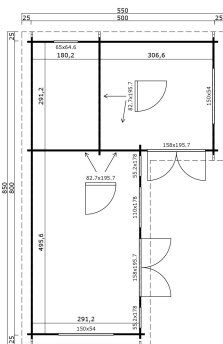

44
mm

6

0

VERPACKUNG: 2 PALETTE(N)

850 x 114 x 61 cm
5050 kg

200 x 114 x 75 cm
450 kg

EAN 4743329234683

DIMENSIONEN

Fläche	28.60 m ²
Dachabmessungen	8.50 x 5.50 m
Rauminhalt m ³	≈ 65.74 m ³
Seitenwandhöhe	≈ 2.28 m
Firsthöhe	≈ 2.39 m
Vordach	≈ 25 cm

FENSTER & TÜR

2 x Doppeltür (2+*)	158.0 x 195.7 cm
2 x Einzeltür	82.7 x 195.7 cm
2 x Einzelfenster öffnet nach innen (2+*)	55.2 x 178.0 cm
1 x Einzelfenster öffnet nach innen (2+*)	65.0 x 65.0 cm
2 x Einzelfenster öffnet nach innen (2+*)	150.0 x 51.0 cm
1 x Doppelfenster öffnet nach innen (2+*)	110.0 x 172.9 cm

*2+: 2+

DACH UND FUSSBODEN

Dachbretter	18x90 mm
Fussbodenbretter	18x90 mm
Dachfläche	36.75 m ²
Dachwinkel	≈ 2 °
Imprägnierte Unterkonstruktion	70x45 mm

*Optional Dacheindeckung