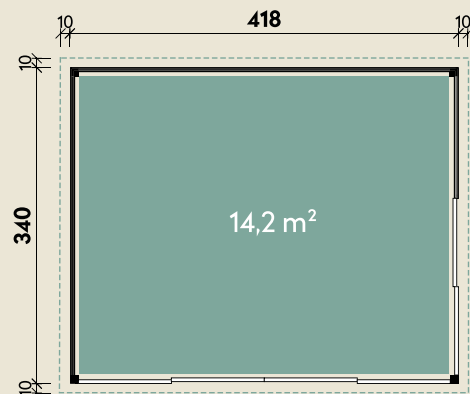

Mehr Produkte finden Sie
in unserem Katalog!

Art.-Nr. 844 170

DIMENSIONEN

	Bohlenstärke	44 mm
	Innenmaß	409 x 331 cm
	Sockelmaß	418 x 340 cm
	Gesamtmaß	446 x 368 cm
	Grundfläche	14,2 m ²
	Rauminhalt	33,2 m ³
	Seitenwandhöhe	239 cm
	Dachüberstand umlaufend	14 cm
	Dachneigung	2 °
	Dachfläche	15,8 m ²
	Dachbretter	18 mm
	Fußboden	18 mm

TÜREN & FENSTER

	Schiebetür (Sicherheitsglas)	95 x 193 cm
	Doppelschiebetür (Sicherheitsglas)	190 x 193 cm

VERPACKUNG

	Paketmaß	
	Paket 1	440 x 118 x 63 cm
	Paket 2	247 x 116 x 38 cm
	Gesamtgewicht	1.123 kg

ZUBEHÖR

4 Rollen Dichtungsbahnen
Dachrinne
Alu bis 600 cm
mit 1 Fallrohr

Studio 44-D

44 mm | 418 x 340 cm | 14,2 m²

5 JAHRE
GARANTIE

Die UVP-Preise finden Sie in der Preisliste oder unter:
www.finnhaus.de/downloads.php