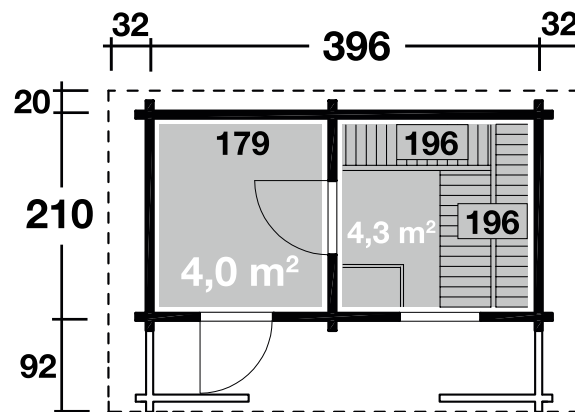

Weitere Informationen finden Sie unter: www.finnhaus.de oder im aktuellen Katalog.
Technische Änderungen, Druckfehler und Irrtümer vorbehalten.