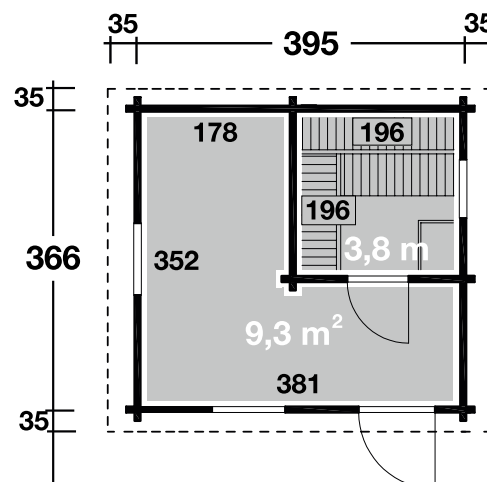

Mehr Produkte finden Sie
in unserem Katalog!

Art. 350 190 / 195

Saunahaus Keijo 70

Mit Halbglastür oder Vollglastür

70 mm / 395x366 cm / 14,4 m²

DIMENSIONEN

	Bohlenstärke	70 mm
	Innenmaß	381x352 cm
	Sockelmaß	395x366 cm
	Gesamtmaß	459x465 cm
	Grundfläche	14,4 m²
	Rauminhalt	346 m³
	Seitenwandhöhe vorne (A) / hinten (B) vorne/hinten	257/215 cm
	Dachüberstand uml. 15 cm	

DACH

	Dachneigung	2°
	Dachfläche	20,2 m²
	Dachbretter	19 mm

TÜR / FENSTER

	Einzeltür (Isoglas)	75,2x190,8 cm
	Sauna-Glastür (Sicherheitsglas)	60,2x186,4 cm
	Dreh-/Kipp-Einzelfenster 686x774 cm (2 Stück, isolierverglast, feststehend)	
	Kipp-Einzelfenster 801x284 cm (1 Stück, isolierverglast, feststehend)	

FUSSBODEN

	Fußbodenbretter	28 mm

LIEGEN

2 vormontierte Liegen aus astfreiem Espenholz
Breite ca. 58 cm
Belastbarkeit bis 250 kg

ZUBEHÖR (zzgl.)

	Saunaofen mit integrierter Steuerung
	Saunaofen mit externer Steuerung
	Bioofen mit externer Steuerung

Grundriss

Weitere Informationen finden Sie unter: www.finnhaus.de oder im aktuellen Katalog.
Technische Änderungen, Druckfehler und Irrtümer vorbehalten.