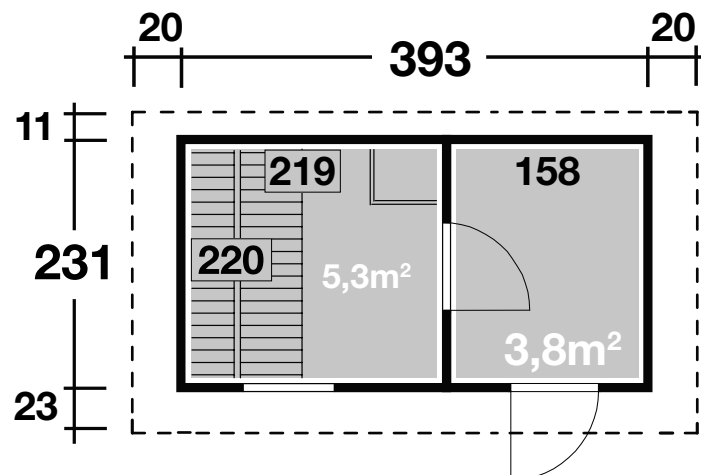

Weitere Informationen finden Sie unter: www.finnhaus.de oder im aktuellen Katalog.
Technische Änderungen, Druckfehler und Irrtümer vorbehalten.