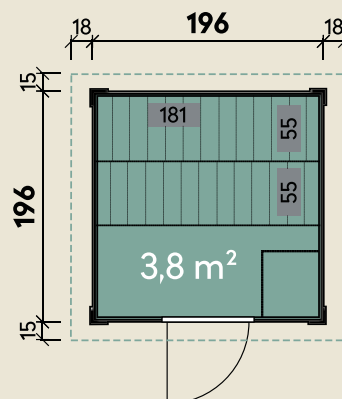

#### DIMENSIONEN

	Bohlenstärke	40 mm
	Innenmaß	326 x 220 cm
	Sockelmaß	196 x 196 cm
	Gesamtmaß	232 x 226 cm
	Grundfläche	3,8 m <sup>2</sup>
	Rauminhalt	8,0 m <sup>3</sup>
	Seitenwandhöhe v/h	226/210 cm
	Dachüberstand vorne/seitlich/hinten	15/ 18/ 15 cm
	Dachneigung	2 °
	Dachfläche	5,2 m <sup>2</sup>
	Dachbretter inkl. Dachpappe	19 mm
	Fußboden	19 mm

#### TÜREN & FENSTER

	Einzeltür (Normalglas)	78 x 175 cm
--	---------------------------	-------------

# Saunahaus Basic Lenja 40

40 mm | 196 x 196 cm | 3,8 m<sup>2</sup>

**5** JAHRE  
GARANTIE

**INKLUSIVE**

• isolierter  
Zwischendecke  
im Saunaraum

Die UVP-Preise finden Sie in der Preisliste oder unter:  
[www.finnhaus.de/downloads.php](http://www.finnhaus.de/downloads.php)