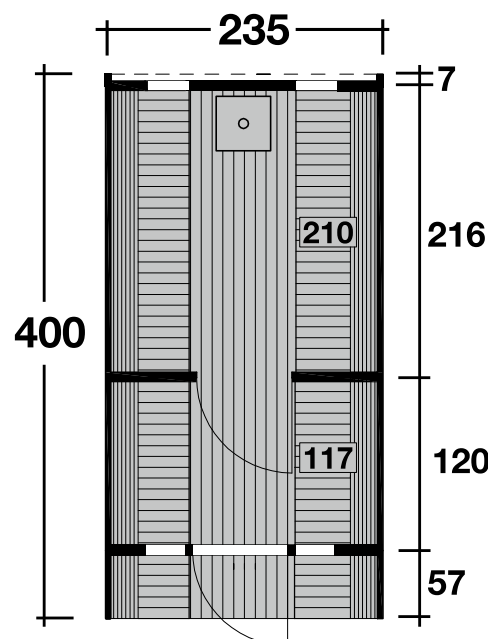

INKL. OFEN-SCHUTZGITTER UND SCHWARZEN DACHSCHINDELN. SAUNABÄNKE AUS ASTFREIEM ESPENHOLZ. BEACHTEN SIE DEN HINWEIS ZU THERMOHOLZ IM KATALOG!

*Aufgrund der Montage ist das Rundglas nur fertig montiert und nicht als Bausatz lieferbar. Saunaofen-Set 9 KW ist mit der Leistung bei dem Rundglas grenzwertig, besser Ofen mit mehr Leistung. Weitere Informationen finden Sie unter: www.finnhaus.de oder im aktuellen Katalog. Technische Änderungen, Druckfehler und Irrtümer vorbehalten.