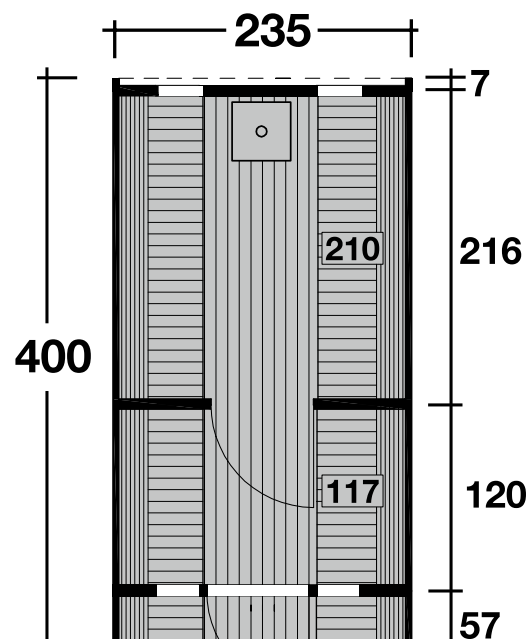

INKL. OFEN-
SCHUTZGITTER
UND SCHWARZEN
DACHSCHINDELN.
SAUNABÄNKE AUS
ASTFREIEM
ESPENHOLZ.

Weitere Informationen finden Sie unter: www.finnhaus.de oder im aktuellen Katalog.
Technische Änderungen, Druckfehler und Irrtümer vorbehalten.