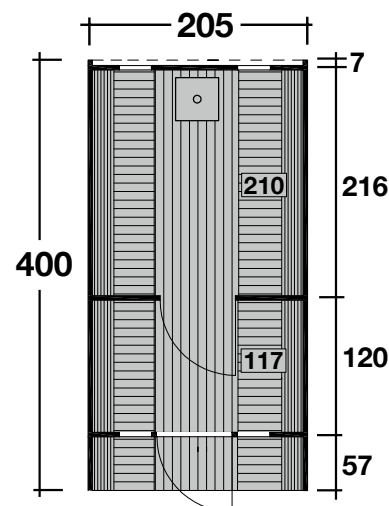

INKL. OFEN-SCHUTZGITTER UND ROTEN DACHSCHINDELN
DIE SAUNABÄNKE SIND AUS ASTFREIEM ESPENHOLZ

Weitere Informationen finden Sie unter: www.finnhaus.de oder im aktuellen Katalog. Technische Änderungen, Druckfehler und Irrtümer vorbehalten.