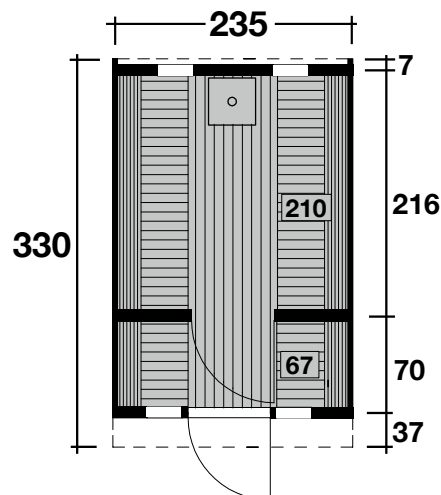

INKL. OFEN-SCHUTZGITTER UND SCHWARZEN DACHSCHINDELN. SAUNABÄNKE AUS ASTFREIEM ESPENHOLZ. BEACHTEN SIE DEN HINWEIS ZU THERMOHOLZ IM KATALOG!

*Aufgrund der Montage ist das Rundglas nur fertig montiert und nicht als Bausatz lieferbar. Saunaofen-Set 9 KW ist mit der Leistung bei dem Rundglas grenzwertig, besser Ofen mit mehr Leistung. Weitere Informationen finden Sie unter: www.finnhaus.de oder im aktuellen Katalog. Technische Änderungen, Druckfehler und Irrtümer vorbehalten.