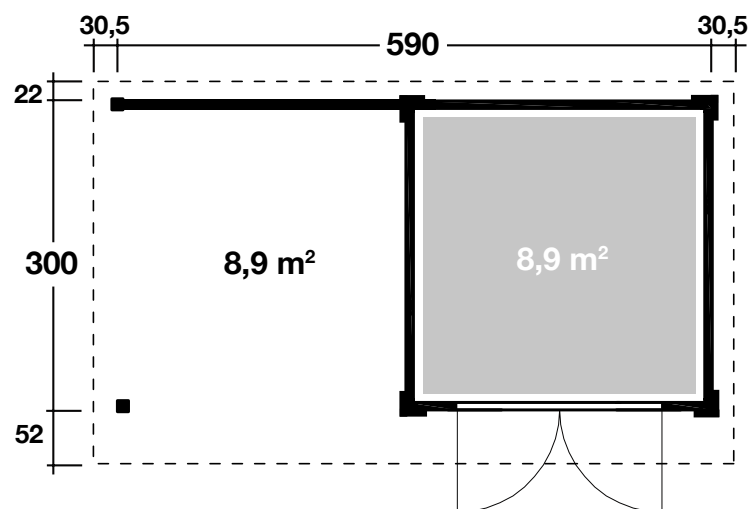

DIMENSIONEN

	Bohlenstärke	28 mm
	Innenmaß	289x295 cm
	Sockelmaß	590x301 cm
	Gesamtmaß	645x375 cm
	Grundfläche	17,8 m ²
	Rauminhalt	38,4 m ³
	Seitenwandhöhe vorne/hinten	219/213 cm
	Dachüberstand vorne/seitlich/hinten	52/30,5/22 cm

DACH

	Dachneigung	1°
	Dachfläche	23,9 m ²
	Dachbretter	18,5 mm

TÜR / FENSTER

	Leimholz-Doppeltür weiß (Echtglas)	136x183 cm
--	---------------------------------------	------------

FUSSBODEN

	Fußbodenbretter	18,5 mm
--	-----------------	---------

VERPACKUNG

	Paketabmessung	
	Paket 1	375x120x65 cm
	Paket 2	450x118x45 cm
	Paketgewicht	1.264 kg

ZUBEHÖR (zzgl.)

	7 Rollen Dichtungsbahnen
	Dachrinne
	Kunststoff 404Ax anthrazit
	Alu bis 800 cm mit 1 Fallrohr
	Fenster
	Weiß, zum öffnen 75,5x45,5cm
	Weiß, feststehend 40x125 cm

**5 JAHRE
GARANTIE**

Relax Lounge C mit Seitendach und Rückwand 300 cm, anthrazit

Grundriss

Weitere Informationen finden Sie unter: www.finnhaus.de oder im aktuellen Katalog.
Technische Änderungen, Druckfehler und Irrtümer vorbehalten.