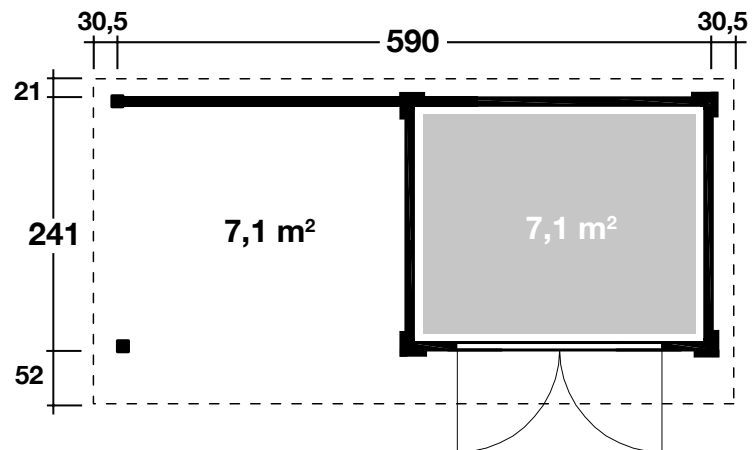

DIMENSIONEN

	Bohlenstärke	28 mm
	Innenmaß	289 x 235 cm
	Sockelmaß	590x241 cm
	Gesamtmaß	645x314 cm
	Grundfläche	14,2 m ²
	Rauminhalt	30,7 m ³
	Seitenwandhöhe vorne/hinten	219/213 cm
	Dachüberstand vorne/seitlich/hinten	52/30,5/21 cm

DACH

	Dachneigung	1°
	Dachfläche	20,1 m ²
	Dachbretter	18,5 mm

TÜR / FENSTER

	Leimholz-Doppeltür weiß (Echtglas)	136x183 cm
--	---------------------------------------	------------

FUSSBODEN

	Fußbodenbretter	18,5 mm
--	-----------------	---------

VERPACKUNG

	Paketabmessung Paket 1 Paket 2	360x120x64 cm 450x118x45 cm
	Paketgewicht	1.163 kg

ZUBEHÖR (zzgl.)

	6 Rollen Dichtungsbahnen Dachrinne Kunststoff 404Ax anthrazit Alu bis 800 cm mit 1 Fallrohr Fenster Weiß, zum öffnen 75,5x45,5cm Weiß, feststehend 40x125 cm
--	--

**5 JAHRE
GARANTIE**

Relax Lounge C mit Seitendach und Rückwand 300 cm, anthrazit

hellgrau

Grundriss

Weitere Informationen finden Sie unter: www.finnhaus.de oder im aktuellen Katalog.
Technische Änderungen, Druckfehler und Irrtümer vorbehalten.