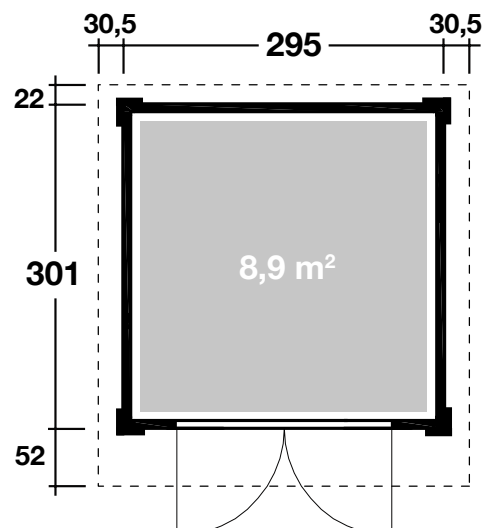

Weitere Informationen finden Sie unter: www.finnhaus.de oder im aktuellen Katalog.
Technische Änderungen, Druckfehler und Irrtümer vorbehalten.