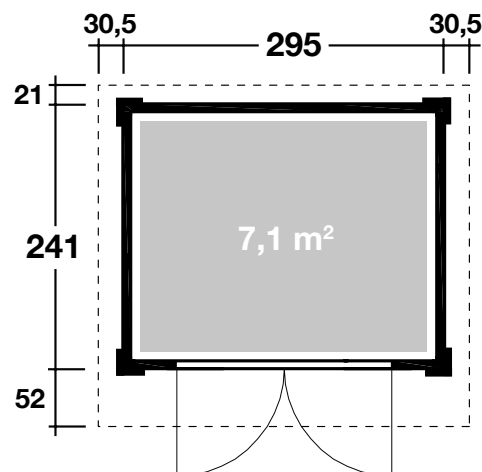

Weitere Informationen finden Sie unter: www.finnhaus.de oder im aktuellen Katalog.
Technische Änderungen, Druckfehler und Irrtümer vorbehalten.