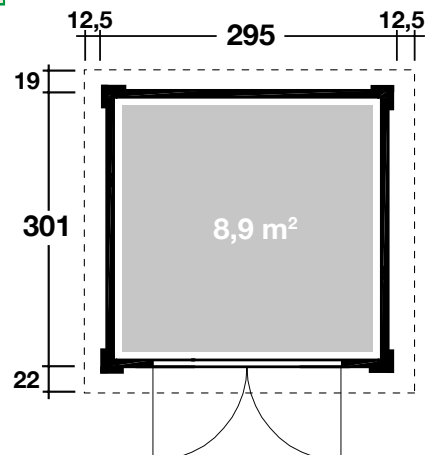

Infos & Grundriss

Weitere Informationen finden Sie unter: www.finnhaus.de oder im aktuellen Katalog.
Technische Änderungen, Druckfehler und Irrtümer vorbehalten.