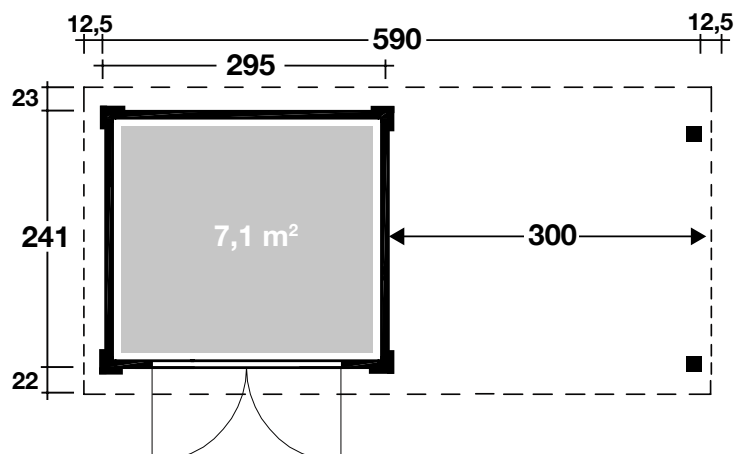

Infos & Grundriss

Weitere Informationen finden Sie unter: www.finnhaus.de oder im aktuellen Katalog.
Technische Änderungen, Druckfehler und Irrtümer vorbehalten.