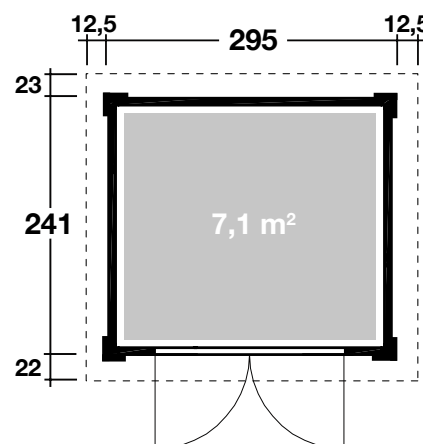

Infos & Grundriss

Weitere Informationen finden Sie unter: www.finnhaus.de oder im aktuellen Katalog.
Technische Änderungen, Druckfehler und Irrtümer vorbehalten.