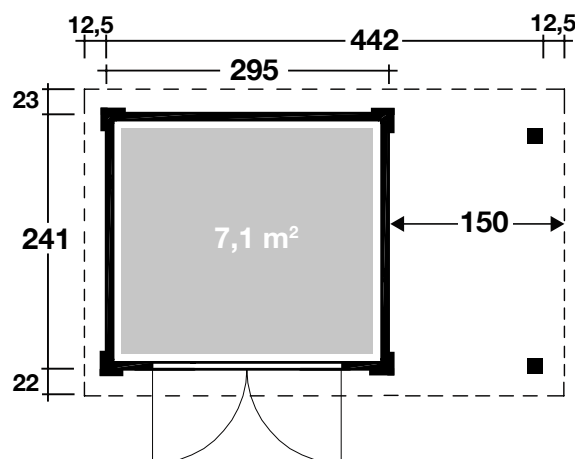

Infos & Grundriss

Weitere Informationen finden Sie unter: www.finnhaus.de oder im aktuellen Katalog.
Technische Änderungen, Druckfehler und Irrtümer vorbehalten.