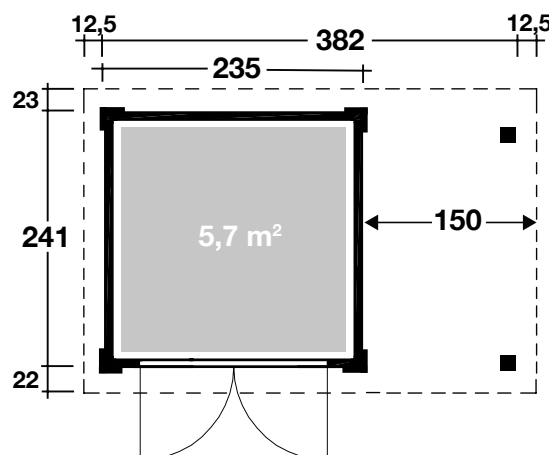

Infos & Grundriss

Weitere Informationen finden Sie unter: www.finnhaus.de oder im aktuellen Katalog.
Technische Änderungen, Druckfehler und Irrtümer vorbehalten.