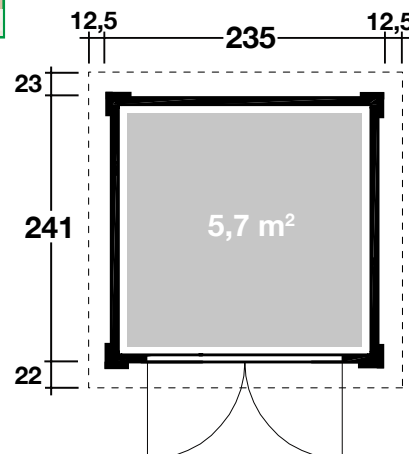

Infos & Grundriss

Weitere Informationen finden Sie unter: www.finnhaus.de oder im aktuellen Katalog.
Technische Änderungen, Druckfehler und Irrtümer vorbehalten.