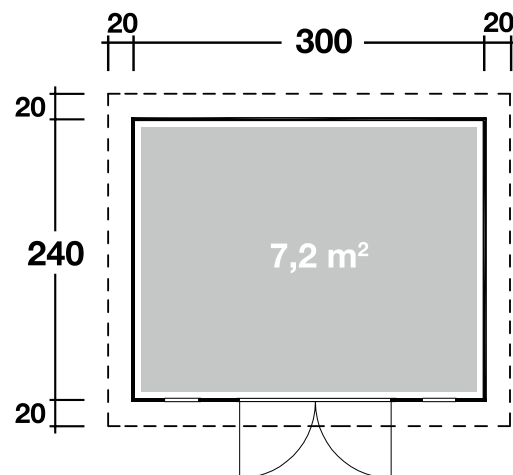

Weitere Informationen finden Sie unter: www.finnhaus.de oder im aktuellen Katalog.
Technische Änderungen, Druckfehler und Irrtümer vorbehalten.