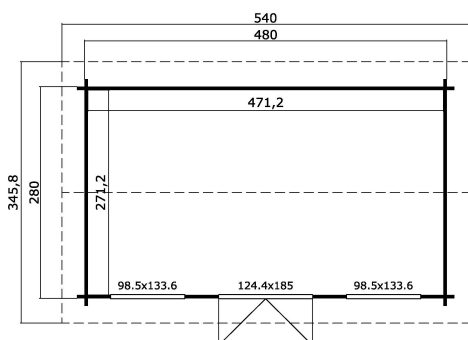

44 mm

2

8

VERPACKUNG: 1 PALETTE(N)

630 x 118 x 56 cm
1078 kg

EAN 4743329226312

DIMENSIONEN

Fläche	12.78 m ²
Dachabmessungen	3.46 x 5.40 m
Rauminhalt m ³	≈ 28.04 m ³
Seitenwandhöhe	≈ 2.00 m
Firsthöhe	≈ 2.39 m
Vordach	≈ 30 cm

FENSTER & TÜR

1 x Doppeltür (DGP+*)	124.4 x 185.0 cm
1 x Doppelfenster öffnet nach innen (DGP+*)	98.5 x 133.6 cm
1 x Doppelfenster öffnet nach innen (DGP+*)	98.5 x 133.6 cm

*DGP+: Premium+ mit Isolierverglasung

DACH UND FUSSBODEN

Dachbretter	18x90 mm
Fussbodenbretter	18x90 mm
Dachfläche	19.44 m ²
Dachwinkel	≈ 16.2 °
Imprägnierte Unterkonstruktion	45x45 mm

*Optional Dacheindeckung