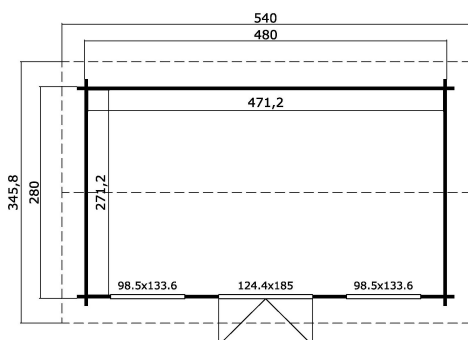

44
mm

2

8

UNDER
2,5
metres

VERPACKUNG: 1 PALETTE(N)

630 x 118 x 56 cm
1078 kg

EAN 4743329210236

DIMENSIONEN

Fläche	12.78 m ²
Dachabmessungen	3.46 x 5.40 m
Rauminhalt m ³	≈ 28.04 m ³
Seitenwandhöhe	≈ 2.00 m
Firsthöhe	≈ 2.39 m
Vordach	≈ 30 cm

FENSTER & TÜR

1 x Doppeltür (DGP+*)	124.4 x 185.0 cm
1 x Doppelfenster öffnet nach innen (DGP+*)	98.5 x 133.6 cm
1 x Doppelfenster öffnet nach innen (DGP+*)	98.5 x 133.6 cm

*DGP+: Premium+ mit Isolierverglasung

DACH UND FUSSBODEN

Dachbretter	18x90 mm
Fussbodenbretter	18x90 mm
Dachfläche	19.44 m ²
Dachwinkel	≈ 16.2 °
Imprägnierte Unterkonstruktion	45x45 mm

*Optional Dacheindeckung