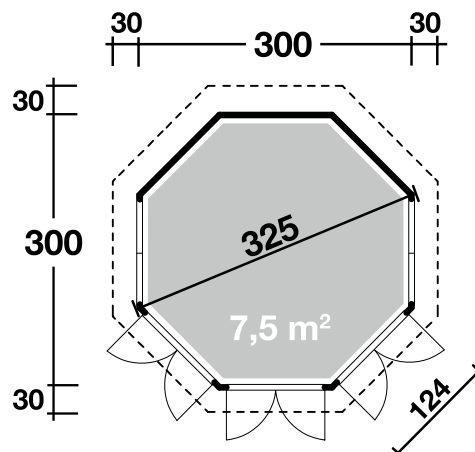

Mehr Produkte finden Sie
in unserem Katalog!

Art. 660 030

Milano 3.0 schwarz

45 mm / 300x300 cm / 7,5 m²

5 JAHRE
GARANTIE

Milano 3.0 mit gerader Optik
(durch Kunden farblich endbehandelter Pavillion).

DIMENSIONEN

	Bohlenstärke	45 mm
	Innenmaß	291x291 cm
	Sockelmaß	300x300 cm
	Gesamtmaß	360x360 cm
	Grundfläche	7,5 m ²
	Rauminhalt	20,3 m ³
	Firsthöhe	330 cm
	Seitenwandhöhe	222 cm
	Dachüberstand uml.	30 cm

DACH

	Dachneigung	32°
	Dachbretter	19 mm

TÜR/ FENSTER

	Doppeltür (Isoglas)	90,5x186 cm
	Doppelfenster (Isoglas) (2 Stück, zum Öffnen)	70,8x117,7 cm
	(2 Stück, feststehend)	70,8x117,7 cm

FUSSBODEN

	Fußbodenbretter	28 mm
--	-----------------	-------

VERPACKUNG

	Paketabmessung	260x120x230 cm
	Paketgewicht	1.200 kg

ZUBEHÖR (zzgl.)

	farbige Dachschildeln, statt schwarz, zum Mehrpreis Dachrinne Kunststoff 492B anthrazit
--	---

Grundriss

Weitere Informationen finden Sie unter: www.finnhaus.de oder im aktuellen Katalog.
Technische Änderungen, Druckfehler und Irrtümer vorbehalten.