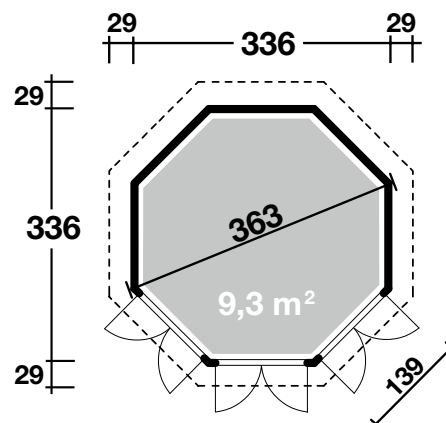

Weitere Informationen finden Sie unter: www.finnhaus.de oder im aktuellen Katalog.
Technische Änderungen, Druckfehler und Irrtümer vorbehalten.