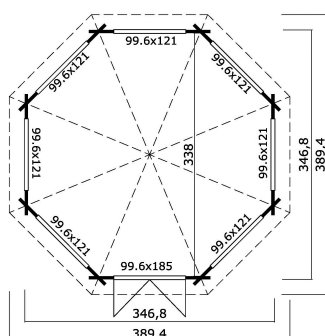

44  
mm

2

9

5  
YEARS

VERPACKUNG: 3 PALETTE(N)

208 x 118 x 58 cm  
435 kg346 x 118 x 81 cm  
351 kg136 x 116 x 78 cm  
188 kg

EAN 4743329226077

## DIMENSIONEN

Fläche	9.46 m <sup>2</sup>
Dachabmessungen	3.89 x 3.89 m
Rauminhalt m <sup>3</sup>	≈ 24.04 m <sup>3</sup>
Seitenwandhöhe	≈ 2.17 m
Firsthöhe	≈ 3.45 m
Vordach	≈ 21 cm

## FENSTER &amp; TÜR

1 x Doppeltür (SGC+A*)	99.6 x 185.0 cm
4 x feststehendes Doppelfenster (SGC+A*)	99.6 x 121.0 cm
3 x Doppelfenster öffnet nach aussen (SGC+A*)	99.6 x 121.0 cm

\*SGC+A: Classic mit Einfachverglasung und Rundbogen

## DACH UND FUSSBODEN

Dachbretter	18x90 mm
Fussbodenbretter	18x90 mm
Dachfläche	15.15 m <sup>2</sup>
Dachwinkel	≈ 34 °
Imprägnierte Unterkonstruktion	70x45 mm

\*Optional Dacheindeckung