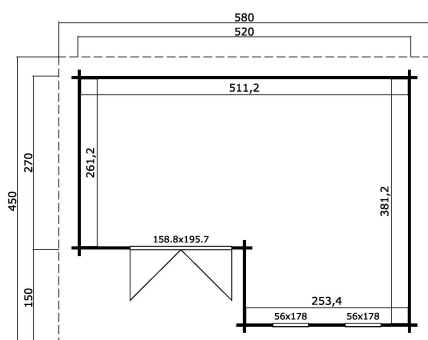

44
mm

3

0

VERPACKUNG: 1 PALETTE(N)

630 x 118 x 80 cm
1672 kg

EAN 4743329225506

DIMENSIONEN

Fläche	19.49 m ²
Dachabmessungen	4.50 x 5.80 m
Rauminhalt m ³	≈ 44.43 m ³
Seitenwandhöhe	≈ 2.22 m
Firsthöhe	≈ 2.34 m
Vordach	≈ 30 cm

FENSTER & TÜR

1 x Doppeltür (DGP+*)	158.8 x 195.7 cm
1 x Einzelfenster öffnet nach innen (DGP+*)	56.0 x 178.0 cm
1 x Einzelfenster öffnet nach innen (DGP+*)	56.0 x 178.0 cm

*DGP+: Premium+ mit Isolierverglasung

DACH UND FUSSBODEN

Dachbretter	18x90 mm
Fussbodenbretter	18x90 mm
Dachfläche	26.13 m ²
Dachwinkel	≈ 1.7 °
Imprägnierte Unterkonstruktion	45x45 mm

*Optional Dacheindeckung