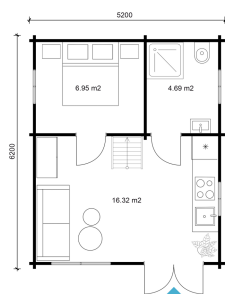

70
mm

5

20

5
YEARS**VERPACKUNG: 4 PALETTE(N)**
 680 x 80 x 115 cm
1939 kg

 520 x 115 x 78 cm
1446 kg

 480 x 115 x 78 cm
1335 kg

 200 x 115 x 90 cm
642 kg

EAN 4743329227524

DIMENSIONEN

Fläche	39.80 m ²
Dachabmessungen	6.20 x 7.00 m
Rauminhalt m ³	≈ 101.4 m ³
Seitenwandhöhe	≈ 2.58 m
Firsthöhe	≈ 4.66 m
Vordach	≈ 60 cm

FENSTER & TÜR

1 x Doppeltür (2+*)	158.0 x 193.3 cm
2 x Einzeltür (2+*)	82.7 x 193.3 cm
1 x Doppelfenster öffnet nach innen (2+*)	159.5 x 172.9 cm
2 x feststehendes Einzelfenster (2+*)	159.5 x 144.8 cm
3 x Einzelfenster öffnet nach innen (2+*)	91.6 x 91.6 cm

*2+: 2+

DACH UND FUSSBODEN

Dachbretter	18x90 mm
Fussbodenbretter	28x137 mm
Dachfläche	51.30 m ²
Dachwinkel	≈ 37 °
Imprägnierte Unterkonstruktion	45x70 mm

*Optional Dacheindeckung