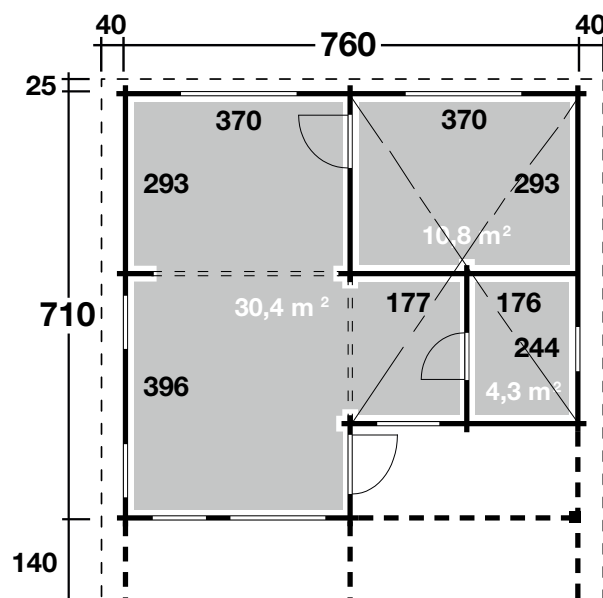

Weitere Informationen finden Sie unter: www.finnhaus.de oder im aktuellen Katalog.
Technische Änderungen, Druckfehler und Irrtümer vorbehalten.