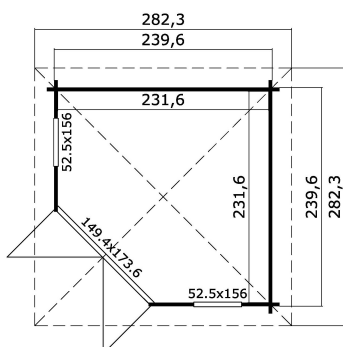

40
mm

1

5

VERPACKUNG: 1 PALETTE(N)

330 x 118 x 68 cm
623 kg

EAN 4743329225049

DIMENSIONEN

Fläche	4.80 m ²
Dachabmessungen	2.82 x 2.82 m
Rauminhalt m ³	≈ 10.7 m ³
Seitenwandhöhe	≈ 2.05 m
Firsthöhe	≈ 2.41 m
Vordach	≈ 21 cm

FENSTER & TÜR

1 x Doppeltür (DGP+*)	149.4 x 173.6 cm
1 x Einzelfenster öffnet nach innen (DGP+*)	52.5 x 156.0 cm
1 x Einzelfenster öffnet nach innen (DGP+*)	52.5 x 156.0 cm

*DGP+: Premium + mit Isolierverglasung

DACH UND FUSSBODEN

Dachbretter	18x90 mm
Fussbodenbretter	18x90 mm
Dachfläche	8.25 m ²
Dachwinkel	≈ 15 °
Imprägnierte Unterkonstruktion	45x45 mm

*Optional Dacheindeckung