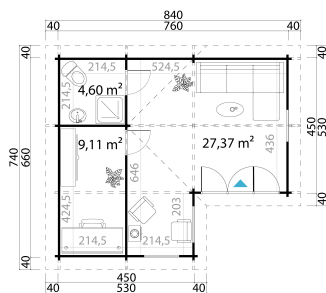

-  92 mm
-  7
-  25
-  **GUARANTEE**
5 YEARS

EAN 4743329233709

DIMENSIONEN

Fläche	40.40 m2
Dachabmessungen	7.40 x 8.40 m
Rauminhalt m3	≈ 115.27 m3
Seitenwandhöhe	≈ 2.31 m
Firsthöhe	≈ 3.47 m
Vordach	≈ 40 cm

VERPACKUNG: 5 PALETTE(N)

-  740 x 114 x 60 cm
1670 kg
-  680 x 114 x 70 cm
1790 kg
-  680 x 114 x 65 cm
1650 kg
-  510 x 114 x 80 cm
1530 kg
-  280 x 114 x 75 cm
790 kg

FENSTER & TÜR

1 x Falttür (3+*)	260.0 x 200.0 cm
2 x Einzeltür (2+*)	82.7 x 200.0 cm
1 x Doppelfenster öffnet nach innen (2+*)	110.0 x 172.9 cm
1 x Doppelfenster öffnet nach innen (2+*)	137.4 x 105.0 cm
1 x Einzelfenster öffnet nach innen (2+*)	65.0 x 65.0 cm
2 x Einzelfenster öffnet nach innen (2+*)	120.0 x 65.0 cm

*2+: 2+

*3+: 3+

DACH UND FUSSBODEN

Dachbretter	18x90 mm
Fussbodenbretter	28x137 mm
Dachfläche	58.70 m2
Dachwinkel	≈ 29 °
Imprägnierte Unterkonstruktion	45x70 mm

*Optional Dacheindeckung