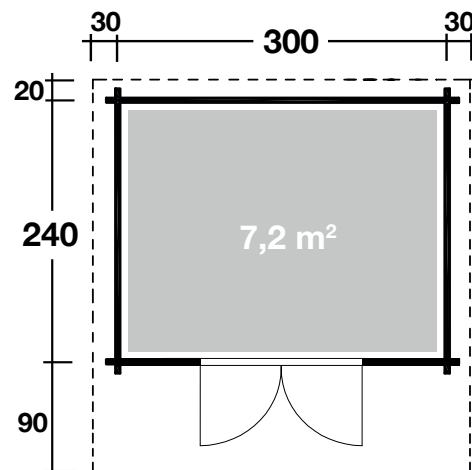

Mehr Produkte finden Sie
in unserem Katalog!

Art. 534 080

Mona 34-A

34 mm / 300x240 cm / 7,2 m²

DIMENSIONEN

	Bohlenstärke	34 mm
	Innenmaß	293x233 cm
	Sockelmaß	300x240 cm
	Gesamtmaß	360x350 cm
	Grundfläche	7,2 m²
	Rauminhalt	15,9 m³
	Firsthöhe	263 cm
	Seitenwandhöhe	203 cm
	Dachüberstand	
	vorne	90 cm
	seitlich	30 cm
	hinten	20 cm

DACH

	Dachneigung	23°
	Dachfläche	13,7 m²
	Dachbretter	18 mm

TÜR/ FENSTER

	Doppeltür (Normalglas)	144,8x186,5 cm

FUSSBODEN

	Fußbodenbretter	18 mm

VERPACKUNG

	Paketabmessung	407x117x60 cm
	Paketgewicht	710 kg

ZUBEHÖR (zzgl.)

	Dachpappe 1 Rolle zu 6 m und 1 Rolle zu 15 m 6 VE Dachschildeln Dachrinne Kunststoff 421Bx anthrazit Alu bis 400 cm mit 2 Fallrohren Einzelfenster Marit 34

Grundriss

Weitere Informationen finden Sie unter: www.finnhaus.de oder im aktuellen Katalog.
Technische Änderungen, Druckfehler und Irrtümer vorbehalten.