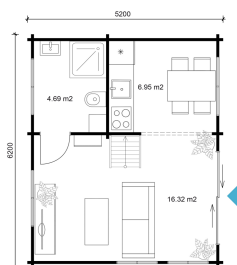

70  
mm

4

14

5  
YEARSUNDER  
2,5  
metres

## VERPACKUNG: 5 PALETTE(N)

	640 x 114 x 56 cm 1348 kg
	620 x 114 x 67 cm 1563 kg
	600 x 114 x 78 cm 1850 kg
	200 x 114 x 66 cm 497 kg
	290 x 102 x 226 cm 400 kg

EAN 4743329227517

## DIMENSIONEN

Fläche	39.80 m <sup>2</sup>
Dachabmessungen	6.40 x 5.50 m
Rauminhalt m <sup>3</sup>	≈ 107.17 m <sup>3</sup>
Seitenwandhöhe	≈ 2.72 m
Firsthöhe	≈ 4.81 m
Vordach	≈ 40 cm

## FENSTER &amp; TÜR

1 x Schiebetür (3+*)	250.0 x 200.0 cm
1 x Einzeltür (2+*)	82.7 x 193.3 cm
1 x Doppelfenster öffnet nach innen (2+*)	159.5 x 172.9 cm
1 x feststehendes Doppelfenster (2+*)	250.0 x 78.0 cm
1 x Doppelfenster öffnet nach innen (2+*)	159.5 x 78.0 cm
2 x Doppelfenster öffnet nach innen (2+*)	110.0 x 172.9 cm
2 x Doppelfenster öffnet nach innen (2+*)	150.0 x 51.0 cm
2 x feststehendes Doppelfenster (2+*)	245.5 x 128.4 cm