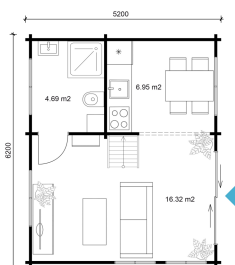

70
mm

4

14

5
YEARSUNDER
2,5
metres

VERPACKUNG: 5 PALETTE(N)

	640 x 114 x 56 cm 1348 kg
	620 x 114 x 67 cm 1563 kg
	600 x 114 x 78 cm 1850 kg
	200 x 114 x 66 cm 497 kg
	290 x 102 x 226 cm 400 kg

EAN 4743329233594

DIMENSIONEN

Fläche	39.80 m ²
Dachabmessungen	6.40 x 5.50 m
Rauminhalt m ³	≈ 107.17 m ³
Seitenwandhöhe	≈ 2.72 m
Firsthöhe	≈ 4.81 m
Vordach	≈ 40 cm

FENSTER & TÜR

1 x Schiebetür (3+*)	250.0 x 200.0 cm
1 x Einzeltür (2+*)	82.7 x 193.3 cm
1 x Doppelfenster öffnet nach innen (3+*)	159.5 x 172.9 cm
1 x feststehendes Doppelfenster (3+*)	250.0 x 78.0 cm
1 x Doppelfenster öffnet nach innen (3+*)	159.5 x 78.0 cm
2 x Doppelfenster öffnet nach innen (3+*)	110.0 x 172.9 cm
2 x Doppelfenster öffnet nach innen (3+*)	150.0 x 51.0 cm
2 x feststehendes Doppelfenster (3+*)	245.5 x 128.4 cm

*3+: 3+

*2+: 2+

DACH UND FUSSBODEN

Dachbretter	18x90 mm
Fussbodenbretter	28x137 mm
Dachfläche	37.80 m ²
Dachwinkel	≈ 21 °
Imprägnierte Unterkonstruktion	45x70 mm

*Optional Dacheindeckung

WWW.LASITA.COM