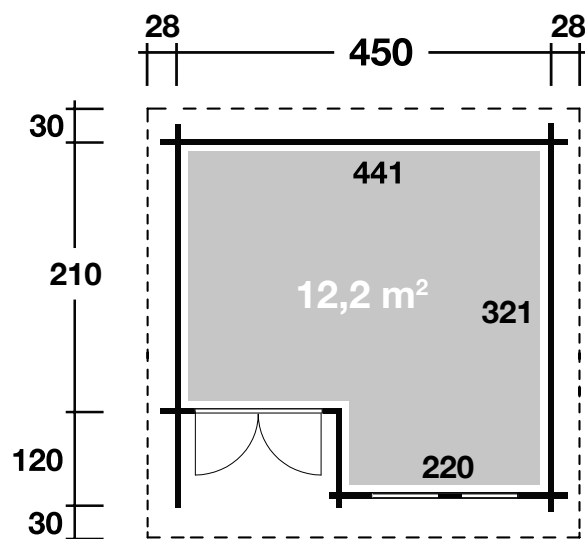

Mehr Produkte finden Sie
in unserem Katalog!

Art. 845 010

Malaga 44-A / Modern

DIMENSIONEN

	Bohlenstärke	44 mm
	Innenmaß	441x321 cm
	Sockelmaß	450x330 cm
	Gesamtmaß	506x390 cm
	Grundfläche	12,2 m ²
	Rauminhalt	35,4 m ³
	Firsthöhe	270 cm
	Seitenwandhöhe	230 cm
	Dachüberstand vorne/seitlich/hinten	30/28/30 cm

DACH

	Dachneigung	14°
	Dachfläche	20,4 m ²
	Dachbretter	18 mm

TÜR/ FENSTER

	Doppeltür	133,7x186,7 cm
	Doppelfenster (1 Stück, isolierverglast, Dreh-/Kipp)	103,4x161,9 cm

FUSSBODEN

	Fußbodenbretter	18 mm
------------------------------------------------------------------------------------	-----------------	-------

VERPACKUNG

	Paketabmessung	600x120x70 cm
	Paketgewicht	1.600 kg

ZUBEHÖR (zzgl.)

	6 Rollen Dachpappe zu 6 m Dachschindeln-Set Nr. 9 Dachrinne Kunststoff 322B mit KS-Ergän- zungsset K4B, anthrazit Alu bis 600 cm mit 2 Fallrohren Kupfer bis 550 cm
------------------------------------------------------------------------------------	----------------------------------------------------------------------------------------------------------------------------------------------------------------------------------------------

44 mm / 450x330 cm / 12,2 m²

5 JAHRE
GARANTIE

Malaga 44-B Modern

Grundriss

Weitere Informationen finden Sie unter: www.finnhaus.de oder im aktuellen Katalog.
Technische Änderungen, Druckfehler und Irrtümer vorbehalten.