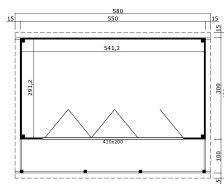

-  44 mm
-  2
-  0
-  0 YEARS

VERPACKUNG: 1 PALETTE(N)

610 x 114 x 100 cm
1900 kg

EAN 4743329236977

DIMENSIONEN

Fläche	15.76 m ²
Dachabmessungen	5.80 x 4.30 m
Rauminhalt m ³	≈ 36.83 m ³
Seitenwandhöhe	≈ 2.28 m
Firsthöhe	≈ 2.39 m
Vordach	≈ 115 cm

FENSTER & TÜR

1 x Falttür (3+*)	410.0 x 200.0 cm
-------------------	------------------

*3+: 3+

DACH UND FUSSBODEN

Dachbretter	18x90 mm
Fussbodenbretter	18x90 mm
Dachfläche	25.10 m ²
Dachwinkel	≈ 1.7 °
Imprägnierte Unterkonstruktion	70x45 mm