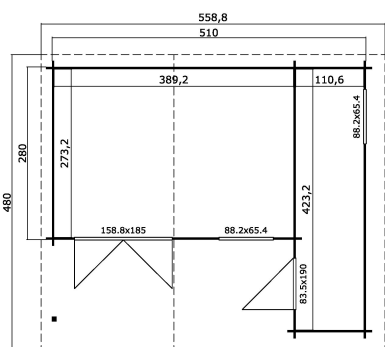

-  34 mm
-  3
-  11
-  **GUARANTEE**
2 YEARS
-  **UNDER 2,5 metres**

VERPACKUNG: 1 PALETTE(N)

570 x 118 x 61 cm
1075 kg

EAN 4743329236670

DIMENSIONEN

Fläche	21.30 m ²
Dachabmessungen	5.59 x 4.80 m
Rauminhalt m ³	≈ 45.52 m ³
Seitenwandhöhe	≈ 1.82 m
Firsthöhe	≈ 2.45 m
Vordach	≈ 30 cm

FENSTER & TÜR

1 x Doppeltür (SGC*)	158.8 x 185.0 cm
1 x Einzeltür (SGC*)	83.5 x 190.0 cm
2 x Einzelfenster öffnet nach innen (SGC*)	88.2 x 65.4 cm

*SGC: Classic mit Einwachverglasung

DACH UND FUSSBODEN

Dachbretter	18x90 mm
Dachfläche	27.36 m ²
Dachwinkel	≈ 11.4 °