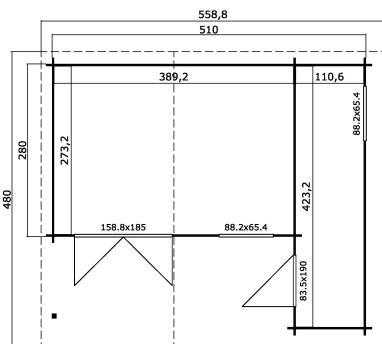

34
mm

3

11

2
YEARSUNDER
2,5
metres

VERPACKUNG: 1 PALETTE(N)

570 x 118 x 61 cm
1075 kg

EAN 4743329236649

DIMENSIONEN

Fläche	21.30 m ²
Dachabmessungen	5.59 x 4.80 m
Rauminhalt m ³	≈ 45.52 m ³
Seitenwandhöhe	≈ 1.82 m
Firsthöhe	≈ 2.45 m
Vordach	≈ 30 cm

FENSTER & TÜR

1 x Doppeltür (SGC*)	158.8 x 185.0 cm
1 x Einzeltür (SGC*)	83.5 x 190.0 cm
2 x Einzelfenster öffnet nach innen (SGC*)	88.2 x 65.4 cm

*SGC: Classic mit Einwachverglasung

DACH UND FUSSBODEN

Dachbretter	18x90 mm
Dachfläche	27.36 m ²
Dachwinkel	≈ 11.4 °

*Optional Dacheindeckung