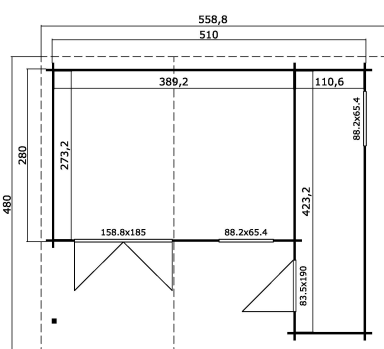

-  34 mm
-  3
-  11
-  **2 YEARS** GUARANTEE
-  **UNDER 2,5 metres**

VERPACKUNG: 1 PALETTE(N)

 570 x 118 x 61 cm
1075 kg

EAN 4743329236663

DIMENSIONEN

| | |
|---------------------------|------------------------|
| Fläche | 21.30 m ² |
| Dachabmessungen | 5.59 x 4.80 m |
| Rauminhalt m ³ | ≈ 45.52 m ³ |
| Seitenwandhöhe | ≈ 1.82 m |
| Firsthöhe | ≈ 2.45 m |
| Vordach | ≈ 30 cm |

FENSTER & TÜR

| | |
|--|------------------|
| 1 x Doppeltür (SGC*) | 158.8 x 185.0 cm |
| 1 x Einzeltür (SGC*) | 83.5 x 190.0 cm |
| 2 x Einzelfenster öffnet nach innen (SGC*) | 88.2 x 65.4 cm |

*SGC: Classic mit Einwachverglasung

DACH UND FUSSBODEN

| | |
|-------------|----------------------|
| Dachbretter | 18x90 mm |
| Dachfläche | 27.36 m ² |
| Dachwinkel | ≈ 11.4 ° |

*Optional Dacheindeckung