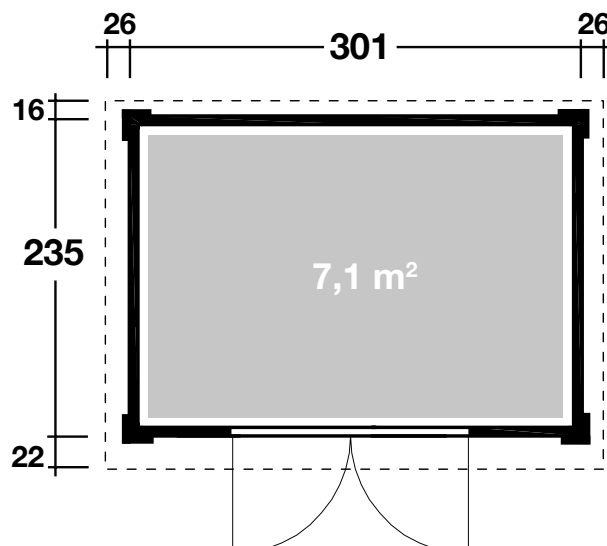

Weitere Informationen finden Sie unter: www.finnhaus.de oder im aktuellen Katalog.
Technische Änderungen, Druckfehler und Irrtümer vorbehalten.