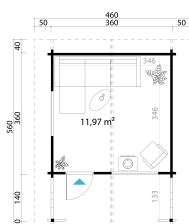

70  
mm

3

11

5  
YEARS**VERPACKUNG: 2 PALETTE(N)**
 630 x 114 x 53 cm  
1350 kg

 630 x 114 x 57 cm  
1400 kg

EAN 4743329239954

**DIMENSIONEN**

Fläche	11.97 m <sup>2</sup>
Dachabmessungen	4.60 x 5.50 m
Rauminhalt m <sup>3</sup>	≈ 23.05 m <sup>3</sup>
Seitenwandhöhe	≈ 2.37 m
Firsthöhe	≈ 2.91 m
Vordach	≈ 150 cm

**FENSTER & TÜR**

1 x Einzeltür (2+*)	82.7 x 200.0 cm
1 x Doppelfenster öffnet nach innen (2+*)	137.4 x 91.6 cm
1 x Doppelfenster öffnet nach innen (2+*)	137.4 x 105.0 cm

\*2+: 2+

**DACH UND FUSSBODEN**

Dachbretter	18x90 mm
Fussbodenbretter	28x137 mm
Dachfläche	42.90 m <sup>2</sup>
Dachwinkel	≈ 17.1 °
Imprägnierte Unterkonstruktion	45x70 mm