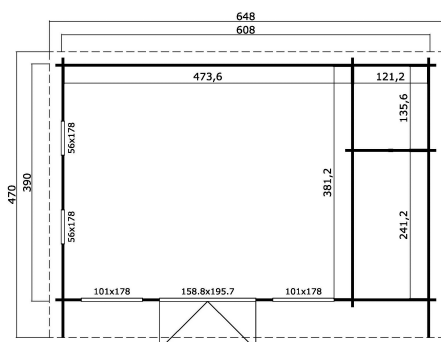

44
mm

3

0

VERPACKUNG: 1 PALETTE(N)

630 x 118 x 110 cm
2239 kg

EAN 4743329227203

DIMENSIONEN

Fläche	22.84 m ²
Dachabmessungen	4.70 x 6.48 m
Rauminhalt m ³	≈ 54.03 m ³
Seitenwandhöhe	≈ 2.22 m
Firsthöhe	≈ 2.51 m
Vordach	≈ 20 cm

FENSTER & TÜR

1 x Doppeltür (DGP+*)	158.8 x 195.7 cm
2 x Einzeltür (TP+*)	83.5 x 190.0 cm
2 x Einzelfenster öffnet nach innen (DGP+*)	56.0 x 178.0 cm
2 x feststehendes Doppelfenster (DGP+*)	101.0 x 178.0 cm

*DGP+: Premium + mit Isolierverglasung

*TP+: Premium + Vollholz

DACH UND FUSSBODEN

Dachbretter	18x90 mm
Fussbodenbretter	18x90 mm
Dachfläche	30.52 m ²
Dachwinkel	≈ 3.4 °
Imprägnierte Unterkonstruktion	45x70 mm