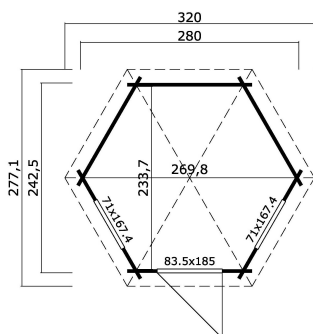

44  
mm

1

4

VERPACKUNG: 1 PALETTE(N)

440 x 118 x 58 cm  
644 kg

EAN 4742913016056

## DIMENSIONEN

Fläche	4.73 m <sup>2</sup>
Dachabmessungen	3.20 x 2.77 m
Rauminhalt m <sup>3</sup>	≈ 11.21 m <sup>3</sup>
Seitenwandhöhe	≈ 2.11 m
Firsthöhe	≈ 2.90 m
Vordach	≈ 17 cm

## FENSTER &amp; TÜR

1 x Einzeltür (DGP+*)	83.5 x 185.0 cm
1 x Einzelfenster öffnet nach innen (DGP+*)	71.0 x 167.4 cm
1 x Einzelfenster öffnet nach innen (DGP+*)	71.0 x 167.4 cm

\*DGP+: Premium + mit Isolierverglasung

## DACH UND FUSSBODEN

Dachbretter	18x90 mm
Fussbodenbretter	18x90 mm
Dachfläche	7.78 m <sup>2</sup>
Dachwinkel	≈ 30 °
Imprägnierte Unterkonstruktion	70x45 mm

\*Optional Dacheindeckung