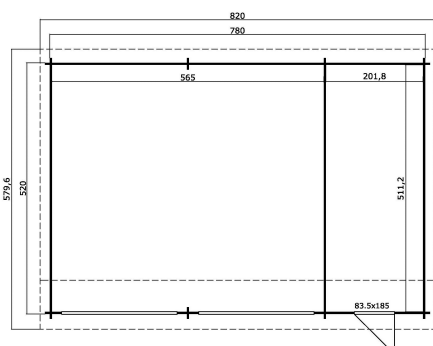

44
mm

8

19

VERPACKUNG: 2 PALETTE(N)

630 x 118 x 94 cm
1920 kg440 x 118 x 34 cm
350 kg

EAN 4743329225759

DIMENSIONEN

Fläche	39.42 m ²
Dachabmessungen	5.80 x 8.20 m
Rauminhalt m ³	≈ 103.23 m ³
Seitenwandhöhe	≈ 2.28 m
Firsthöhe	≈ 3.21 m
Vordach	≈ 20 cm

FENSTER & TÜR

1 x Einzeltür (TC*)	83.5 x 185.0 cm
3 x feststehendes Einzelfenster (SGC*)	150.0 x 41.0 cm

*SGC: Classic mit Einmachverglasung

*TC: Classic Vollholz

DACH UND FUSSBODEN

Dachbretter	18x90 mm
Dachfläche	51.66 m ²
Dachwinkel	≈ 12.5/13.9 °