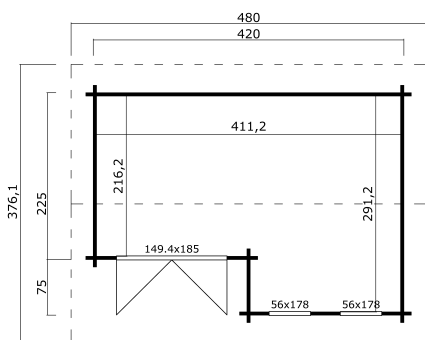

44
mm

2

8

VERPACKUNG: 1 PALETTE(N)

630 x 118 x 60 cm
1128 kg

EAN 4743329226497

DIMENSIONEN

Fläche	11.97 m ²
Dachabmessungen	3.76 x 4.80 m
Rauminhalt m ³	≈ 26.28 m ³
Seitenwandhöhe	≈ 2.00 m
Firsthöhe	≈ 2.39 m
Vordach	≈ 30 cm

FENSTER & TÜR

1 x Doppeltür (DGP+*)	149.4 x 185.0 cm
1 x Einzelfenster öffnet nach innen (DGP+*)	56.0 x 178.0 cm
1 x Einzelfenster öffnet nach innen (DGP+*)	56.0 x 178.0 cm

*DGP+: Premium+ mit Isolierverglasung

DACH UND FUSSBODEN

Dachbretter	18x90 mm
Fussbodenbretter	18x90 mm
Dachfläche	18.72 m ²
Dachwinkel	≈ 15 °
Imprägnierte Unterkonstruktion	70x45 mm

*Optional Dacheindeckung