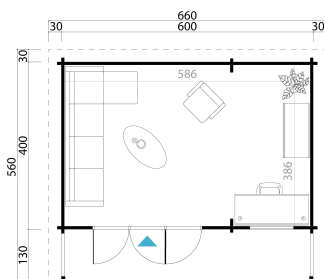

70
mm

4

0

5
YEARS

VERPACKUNG: 3 PALETTE(N)

 620 x 114 x 65 cm
1516 kg

 420 x 114 x 65 cm
1027 kg

 200 x 114 x 40 cm
300 kg

EAN 4743329211776

DIMENSIONEN

Fläche	22.62 m ²
Dachabmessungen	6.60 x 5.60 m
Rauminhalt m ³	≈ 52.87 m ³
Seitenwandhöhe	≈ 2.24 m
Firsthöhe	≈ 2.43 m
Vordach	≈ 130 cm

FENSTER & TÜR

1 x Falttür (3+*)	260.0 x 200.0 cm
1 x feststehendes Einzelfenster (2+*)	104.0 x 104.0 cm

*2+: 2+

*3+: 3+

DACH UND FUSSBODEN

Dachbretter	18x90 mm
Fussbodenbretter	18x90 mm
Dachfläche	36.96 m ²
Dachwinkel	≈ 2 °
Imprägnierte Unterkonstruktion	70x45 mm

*Optional Dacheindeckung